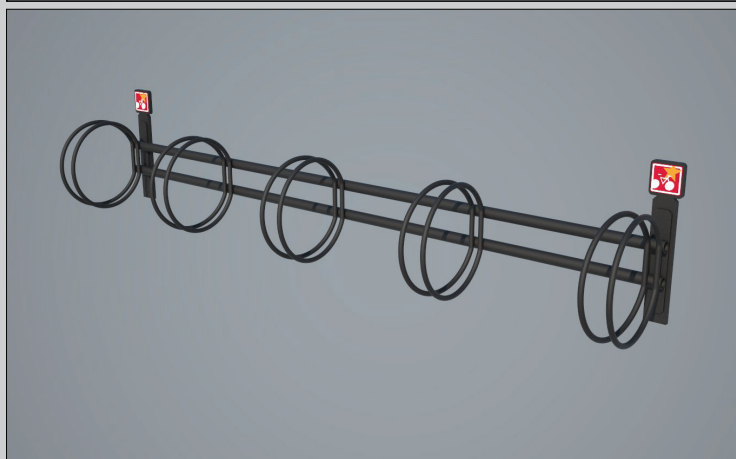

# All Round Cycling Denmark

Design af Sten Nielsen MDD.

All Round - Cycling Denmark cykelstativer er special designet i samarbejde med Aktiv Danmark.

Produkterne er udført i stål, der er pulverlakeret i en vejrbestandig halv-blank sort polyester.

Bøjlen fatsholder alle typer cykelhjul, fra super-racere til mountain bikes og er anbefalet af Dansk Cyklistforbund ud fra deres retningslinier om god cykelparkering.

All Round - Cycling Denmark stativerne fås som væghængte eller fritstående med bøjler i 90° eller 45° med plads fra 1-5 cykler (enkeltsidet) eller 2-10 cykler (dobbeltsidet).

[www.cykelstativer.com](http://www.cykelstativer.com)  
All Round - Cycling Denmark

**ALL ROUND NETTO VÆGMONTERET**

| varenummer  | betegnelse    |
|-------------|---------------|
| ar-ez5 1 41 | 1 plads 90°   |
| ar-ez5 1 71 | 1 plads 45°   |
| ar-ez5 1 43 | 3 pladser 90° |
| ar-ez5 1 73 | 3 pladser 45° |
| ar-ez5 1 44 | 4 pladser 90° |
| ar-ez5 1 74 | 4 pladser 45° |
| ar-ez5 1 45 | 5 pladser 90° |
| ar-ez5 1 75 | 5 pladser 45° |

**ALL ROUND NETTO FRITSTÅENDE  
TIL NEDSTØBNING/BOLTMONTAGE**

| varenummer   | betegnelse                     |
|--------------|--------------------------------|
| ar-ez2 1 41  | 1 plads 90°                    |
| ar-ez2 1 71  | 1 plads 45°                    |
| ar-ez2 1 43  | 3 pladser 90°                  |
| ar-ez2 1 73  | 3 pladser 45°                  |
| ar-ez2 1 44  | 4 pladser 90°                  |
| ar-ez2 1 74  | 4 pladser 45°                  |
| ar-ez2 1 15  | 5 pladser 90°                  |
| ar-ez2 1 75  | 5 pladser 45°                  |
| ar-ez2 1 102 | 2x1 plads 90° (dobbeltsidet)   |
| ar-ez2 1 702 | 2x1 plads 45° (dobbeltsidet)   |
| ar-ez2 1 106 | 2x3 pladser 90° (dobbeltsidet) |
| ar-ez2 1 706 | 2x3 pladser 45° (dobbeltsidet) |
| ar-ez2 1 108 | 2x4 pladser 90° (dobbeltsidet) |
| ar-ez2 1 708 | 2x4 pladser 45° (dobbeltsidet) |
| ar-ez2 1 110 | 2x5 pladser 90° (dobbeltsidet) |
| ar-ez2 1 710 | 2x5 pladser 45° (dobbeltsidet) |