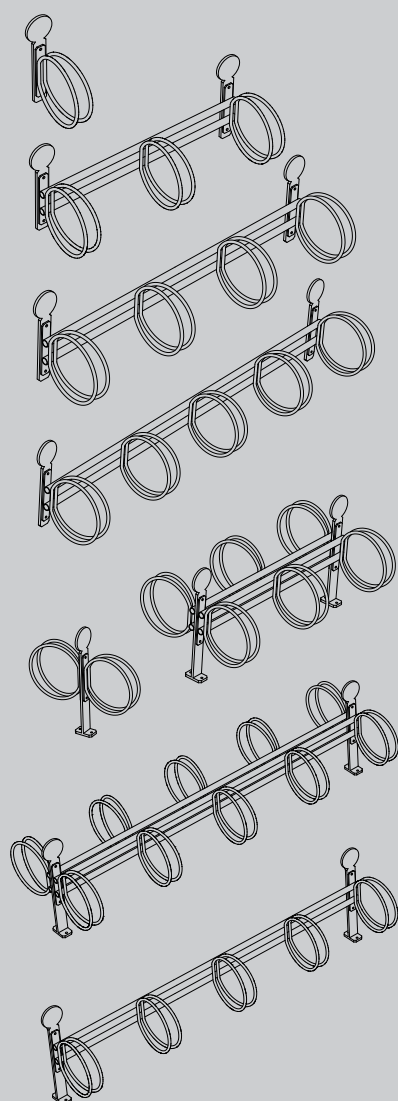

# All Round Cycling Denmark

Design af Sten Nielsen MDD.

All Round - Cycling Denmark cykelstativer er special designet i samarbejde med Aktiv Danmark.

Produkterne er udført i stål, der er pulverlakeret i en vejrbestandig halv-blank sort polyester.

Bøjlen fatsholder alle typer cykelhjul, fra super-racere til mountain bikes og er anbefalet af Dansk Cyklistforbund ud fra deres retningslinier om god cykelparkering.

All Round - Cycling Denmark stativerne fås som væghængte eller fritstående med bøjler i 90° eller 45° med plads fra 1-5 cykler (enkeltsidet) eller 2-10 cykler (dobbeltsidet).

[www.cykelstativer.com](http://www.cykelstativer.com)  
All Round - Cycling Denmark

**ALL ROUND NETTO VÆGMONTERET**

| varenummer  | betegnelse    |
|-------------|---------------|
| ar-ez5 1 41 | 1 plads 90°   |
| ar-ez5 1 71 | 1 plads 45°   |
| ar-ez5 1 43 | 3 pladser 90° |
| ar-ez5 1 73 | 3 pladser 45° |
| ar-ez5 1 44 | 4 pladser 90° |
| ar-ez5 1 74 | 4 pladser 45° |
| ar-ez5 1 45 | 5 pladser 90° |
| ar-ez5 1 75 | 5 pladser 45° |

**ALL ROUND NETTO FRITSTÅENDE  
TIL NEDSTØBNING/BOLTMONTAGE**

| varenummer   | betegnelse                     |
|--------------|--------------------------------|
| ar-ez2 1 41  | 1 plads 90°                    |
| ar-ez2 1 71  | 1 plads 45°                    |
| ar-ez2 1 43  | 3 pladser 90°                  |
| ar-ez2 1 73  | 3 pladser 45°                  |
| ar-ez2 1 44  | 4 pladser 90°                  |
| ar-ez2 1 74  | 4 pladser 45°                  |
| ar-ez2 1 15  | 5 pladser 90°                  |
| ar-ez2 1 75  | 5 pladser 45°                  |
| ar-ez2 1 102 | 2x1 plads 90° (dobbeltsidet)   |
| ar-ez2 1 702 | 2x1 plads 45° (dobbeltsidet)   |
| ar-ez2 1 106 | 2x3 pladser 90° (dobbeltsidet) |
| ar-ez2 1 706 | 2x3 pladser 45° (dobbeltsidet) |
| ar-ez2 1 108 | 2x4 pladser 90° (dobbeltsidet) |
| ar-ez2 1 708 | 2x4 pladser 45° (dobbeltsidet) |
| ar-ez2 1 110 | 2x5 pladser 90° (dobbeltsidet) |
| ar-ez2 1 710 | 2x5 pladser 45° (dobbeltsidet) |