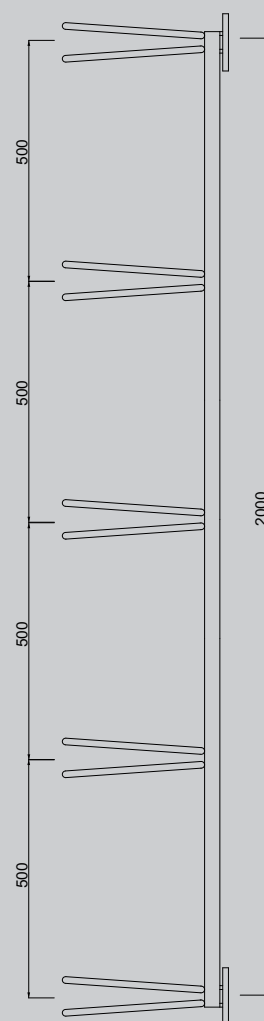

Bøjlen fatsholder alle typer cykelhjul, fra super-racere til mountain bikes og er anbefalet af Dansk Cyklistforbund ud fra deres retningslinier om god cykelparkering.

All Round - Cycling Denmark stativerne fås som væghængte eller fritstående med bøjler i 90° eller 45° med plads fra 1-5 cykler (enkeltsidet) eller 2-10 cykler (dobbeltsidet).

[www.cykelstativer.com](http://www.cykelstativer.com)  
All Round - Cycling Denmark

**ALL ROUND NETTO VÆGMONTERET**

| varenummer  | betegnelse    |
|-------------|---------------|
| ar-ez5 1 41 | 1 plads 90°   |
| ar-ez5 1 71 | 1 plads 45°   |
| ar-ez5 1 43 | 3 pladser 90° |
| ar-ez5 1 73 | 3 pladser 45° |
| ar-ez5 1 44 | 4 pladser 90° |
| ar-ez5 1 74 | 4 pladser 45° |
| ar-ez5 1 45 | 5 pladser 90° |
| ar-ez5 1 75 | 5 pladser 45° |

**ALL ROUND NETTO FRITSTÅENDE  
TIL NEDSTØBNING/BOLTMONTAGE**

| varenummer   | betegnelse                     |
|--------------|--------------------------------|
| ar-ez2 1 41  | 1 plads 90°                    |
| ar-ez2 1 71  | 1 plads 45°                    |
| ar-ez2 1 43  | 3 pladser 90°                  |
| ar-ez2 1 73  | 3 pladser 45°                  |
| ar-ez2 1 44  | 4 pladser 90°                  |
| ar-ez2 1 74  | 4 pladser 45°                  |
| ar-ez2 1 15  | 5 pladser 90°                  |
| ar-ez2 1 75  | 5 pladser 45°                  |
| ar-ez2 1 102 | 2x1 plads 90° (dobbeltsidet)   |
| ar-ez2 1 702 | 2x1 plads 45° (dobbeltsidet)   |
| ar-ez2 1 106 | 2x3 pladser 90° (dobbeltsidet) |
| ar-ez2 1 706 | 2x3 pladser 45° (dobbeltsidet) |
| ar-ez2 1 108 | 2x4 pladser 90° (dobbeltsidet) |
| ar-ez2 1 708 | 2x4 pladser 45° (dobbeltsidet) |
| ar-ez2 1 110 | 2x5 pladser 90° (dobbeltsidet) |
| ar-ez2 1 710 | 2x5 pladser 45° (dobbeltsidet) |