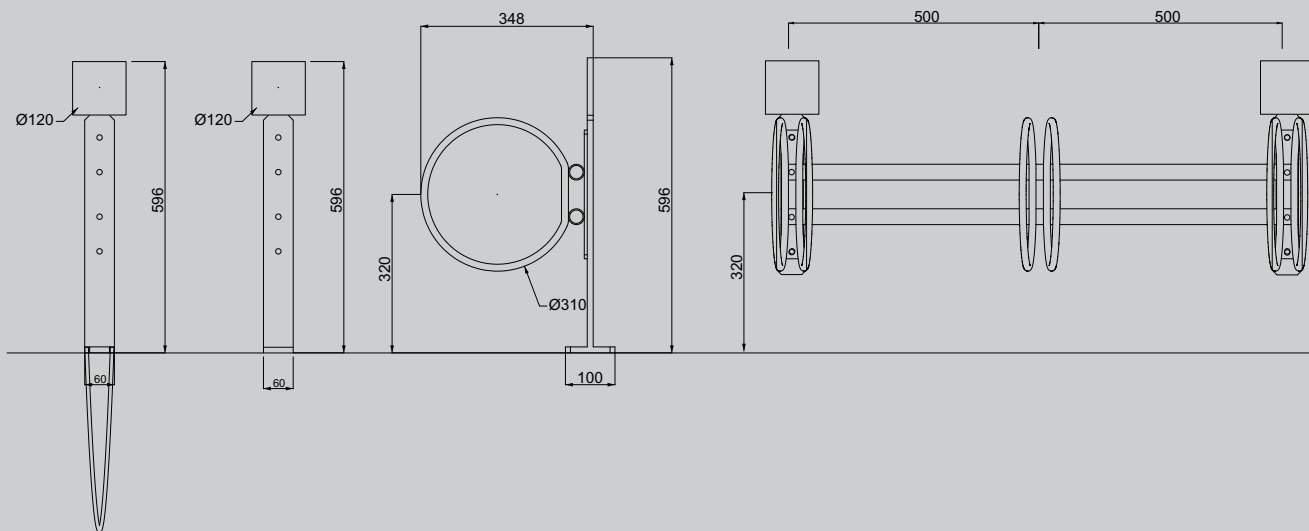

# All Round Cycling Denmark

Design af Sten Nielsen MDD.

All Round - Cycling Denmark cykelstativer er special designet i samarbejde med Aktiv Danmark.

Produkterne er udført i stål, der er pulverlakeret i en vejrbestandig halv-blank sort polyester.

Bøjlen fatsholder alle typer cykelhjul, fra super-racere til mountain bikes og er anbefalet af Dansk Cyklistforbund ud fra deres retningslinier om god cykelparkering.

All Round - Cycling Denmark stativerne fås som væghængte eller fritstående med bøjler i 90° eller 45° med plads fra 1-5 cykler (enkeltsidet) eller 2-10 cykler (dobbeltsidet).

[www.cykelstativer.com](http://www.cykelstativer.com)  
All Round - Cycling Denmark

**ALL ROUND NETTO VÆGMONTERET**

| varenummer  | betegnelse    |
|-------------|---------------|
| ar-ez5 1 41 | 1 plads 90°   |
| ar-ez5 1 71 | 1 plads 45°   |
| ar-ez5 1 43 | 3 pladser 90° |
| ar-ez5 1 73 | 3 pladser 45° |
| ar-ez5 1 44 | 4 pladser 90° |
| ar-ez5 1 74 | 4 pladser 45° |
| ar-ez5 1 45 | 5 pladser 90° |
| ar-ez5 1 75 | 5 pladser 45° |

**ALL ROUND NETTO FRITSTÅENDE  
TIL NEDSTØBNING/BOLTMONTAGE**

| varenummer   | betegnelse                     |
|--------------|--------------------------------|
| ar-ez2 1 41  | 1 plads 90°                    |
| ar-ez2 1 71  | 1 plads 45°                    |
| ar-ez2 1 43  | 3 pladser 90°                  |
| ar-ez2 1 73  | 3 pladser 45°                  |
| ar-ez2 1 44  | 4 pladser 90°                  |
| ar-ez2 1 74  | 4 pladser 45°                  |
| ar-ez2 1 15  | 5 pladser 90°                  |
| ar-ez2 1 75  | 5 pladser 45°                  |
| ar-ez2 1 102 | 2x1 plads 90° (dobbeltsidet)   |
| ar-ez2 1 702 | 2x1 plads 45° (dobbeltsidet)   |
| ar-ez2 1 106 | 2x3 pladser 90° (dobbeltsidet) |
| ar-ez2 1 706 | 2x3 pladser 45° (dobbeltsidet) |
| ar-ez2 1 108 | 2x4 pladser 90° (dobbeltsidet) |
| ar-ez2 1 708 | 2x4 pladser 45° (dobbeltsidet) |
| ar-ez2 1 110 | 2x5 pladser 90° (dobbeltsidet) |
| ar-ez2 1 710 | 2x5 pladser 45° (dobbeltsidet) |