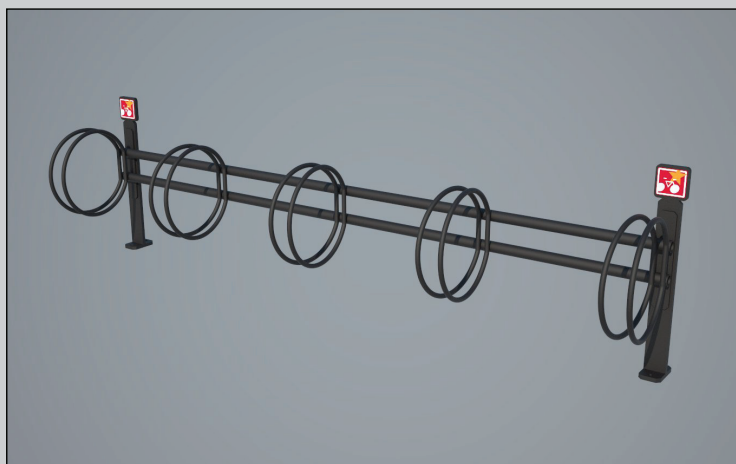

# All Round Cycling Denmark

Design af Sten Nielsen MDD.

All Round - Cycling Denmark cykelstativer er special designet i samarbejde med Aktiv Danmark.

Produkterne er udført i stål, der er pulverlakeret i en vejrbestandig halv-blank sort polyester.

Bøjlen fatsholder alle typer cykelhjul, fra super-racere til mountain bikes og er anbefalet af Dansk Cyklistforbund ud fra deres retningslinier om god cykelparkering.

All Round - Cycling Denmark stativerne fås som væghængte eller fritstående med bøjler i 90° eller 45° med plads fra 1-5 cykler (enkeltsidet) eller 2-10 cykler (dobbeltsidet).

[www.cykelstativer.com](http://www.cykelstativer.com)  
All Round - Cycling Denmark

**ALL ROUND NETTO VÆGMONTERET**

| varenummer  | betegnelse    |
|-------------|---------------|
| ar-ez5 1 41 | 1 plads 90°   |
| ar-ez5 1 71 | 1 plads 45°   |
| ar-ez5 1 43 | 3 pladser 90° |
| ar-ez5 1 73 | 3 pladser 45° |
| ar-ez5 1 44 | 4 pladser 90° |
| ar-ez5 1 74 | 4 pladser 45° |
| ar-ez5 1 45 | 5 pladser 90° |
| ar-ez5 1 75 | 5 pladser 45° |

**ALL ROUND NETTO FRITSTÅENDE  
TIL NEDSTØBNING/BOLTMONTAGE**

| varenummer   | betegnelse                     |
|--------------|--------------------------------|
| ar-ez2 1 41  | 1 plads 90°                    |
| ar-ez2 1 71  | 1 plads 45°                    |
| ar-ez2 1 43  | 3 pladser 90°                  |
| ar-ez2 1 73  | 3 pladser 45°                  |
| ar-ez2 1 44  | 4 pladser 90°                  |
| ar-ez2 1 74  | 4 pladser 45°                  |
| ar-ez2 1 15  | 5 pladser 90°                  |
| ar-ez2 1 75  | 5 pladser 45°                  |
| ar-ez2 1 102 | 2x1 plads 90° (dobbeltsidet)   |
| ar-ez2 1 702 | 2x1 plads 45° (dobbeltsidet)   |
| ar-ez2 1 106 | 2x3 pladser 90° (dobbeltsidet) |
| ar-ez2 1 706 | 2x3 pladser 45° (dobbeltsidet) |
| ar-ez2 1 108 | 2x4 pladser 90° (dobbeltsidet) |
| ar-ez2 1 708 | 2x4 pladser 45° (dobbeltsidet) |
| ar-ez2 1 110 | 2x5 pladser 90° (dobbeltsidet) |
| ar-ez2 1 710 | 2x5 pladser 45° (dobbeltsidet) |