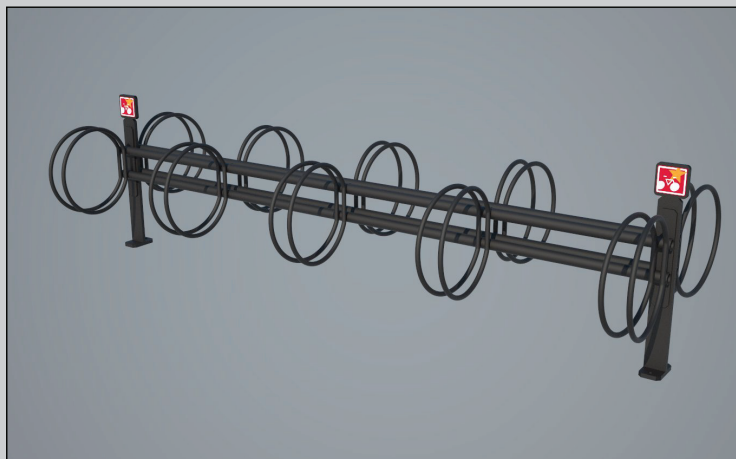

# All Round Cycling Denmark

Design af Sten Nielsen MDD.

All Round - Cycling Denmark cykelstativer er special designet i samarbejde med Aktiv Danmark.

Produkterne er udført i stål, der er pulverlakeret i en vejrbestandig halv-blank sort polyester.

Bøjlen fatsholder alle typer cykelhjul, fra super-racere til mountain bikes og er anbefalet af Dansk Cyklistforbund ud fra deres retningslinier om god cykelparkering.

All Round - Cycling Denmark stativerne fås som væghængte eller fritstående med bøjler i 90° eller 45° med plads fra 1-5 cykler (enkeltsidet) eller 2-10 cykler (dobbeltsidet).

[www.cykelstativer.com](http://www.cykelstativer.com)  
All Round - Cycling Denmark

**ALL ROUND NETTO VÆGMONTERET**

| varenummer  | betegnelse    |
|-------------|---------------|
| ar-ez5 1 41 | 1 plads 90°   |
| ar-ez5 1 71 | 1 plads 45°   |
| ar-ez5 1 43 | 3 pladser 90° |
| ar-ez5 1 73 | 3 pladser 45° |
| ar-ez5 1 44 | 4 pladser 90° |
| ar-ez5 1 74 | 4 pladser 45° |
| ar-ez5 1 45 | 5 pladser 90° |
| ar-ez5 1 75 | 5 pladser 45° |

**ALL ROUND NETTO FRITSTÅENDE  
TIL NEDSTØBNING/BOLTMONTAGE**

| varenummer   | betegnelse                     |
|--------------|--------------------------------|
| ar-ez2 1 41  | 1 plads 90°                    |
| ar-ez2 1 71  | 1 plads 45°                    |
| ar-ez2 1 43  | 3 pladser 90°                  |
| ar-ez2 1 73  | 3 pladser 45°                  |
| ar-ez2 1 44  | 4 pladser 90°                  |
| ar-ez2 1 74  | 4 pladser 45°                  |
| ar-ez2 1 15  | 5 pladser 90°                  |
| ar-ez2 1 75  | 5 pladser 45°                  |
| ar-ez2 1 102 | 2x1 plads 90° (dobbeltsidet)   |
| ar-ez2 1 702 | 2x1 plads 45° (dobbeltsidet)   |
| ar-ez2 1 106 | 2x3 pladser 90° (dobbeltsidet) |
| ar-ez2 1 706 | 2x3 pladser 45° (dobbeltsidet) |
| ar-ez2 1 108 | 2x4 pladser 90° (dobbeltsidet) |
| ar-ez2 1 708 | 2x4 pladser 45° (dobbeltsidet) |
| ar-ez2 1 110 | 2x5 pladser 90° (dobbeltsidet) |
| ar-ez2 1 710 | 2x5 pladser 45° (dobbeltsidet) |