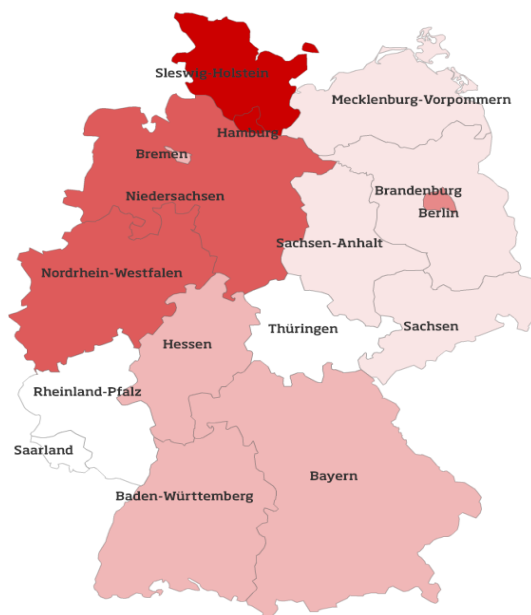

Hvordan fungerer det tyske feriesystem?

I Tyskland fastsættes skolernes feriekalender – det vil sige antal feriedage, ferieperioder mv. – centralt. Det sikrer, at ferierne spredes, så forbundsstaterne ikke holder ferie samtidig. På denne måde tages der hensyn til turismeerhvervet, og ekstrem kødannelse på motorvejene nedbringes.

14 af de 16 tyske forbundsstater deltager i denne koordination. Bayern og Baden-Württemberg deltager ikke i rotationen, men har altid sommerferie fra primo august til medio september.

Der er tale om såvel jule-, vinter-, påske-, pinse-, sommer- og efterårsferier. Som hovedregel gælder, at tidlig påske/pinse betyder tidlig sommerferie – og vice versa.

[Se oversigt over den tyske feriekalender.](#)

Hvor kommer de tyske gæster fra?

Hovedparten, nemlig 76 procent af de tyske gæster, kommer fra de fire forbundsstater i Nordvesttyskland – Schleswig-Holstein, Hamburg, Niedersachsen og Nordrhein-Westfalen.

Derudover kommer også en mindre del af de tyske gæster fra forbundsstaterne Berlin og Brandenburg og de sydlige stater som Hessen, Baden-Württemberg og Bayern. [Se også VisitDenmarks tyske markedsprofil.](#)